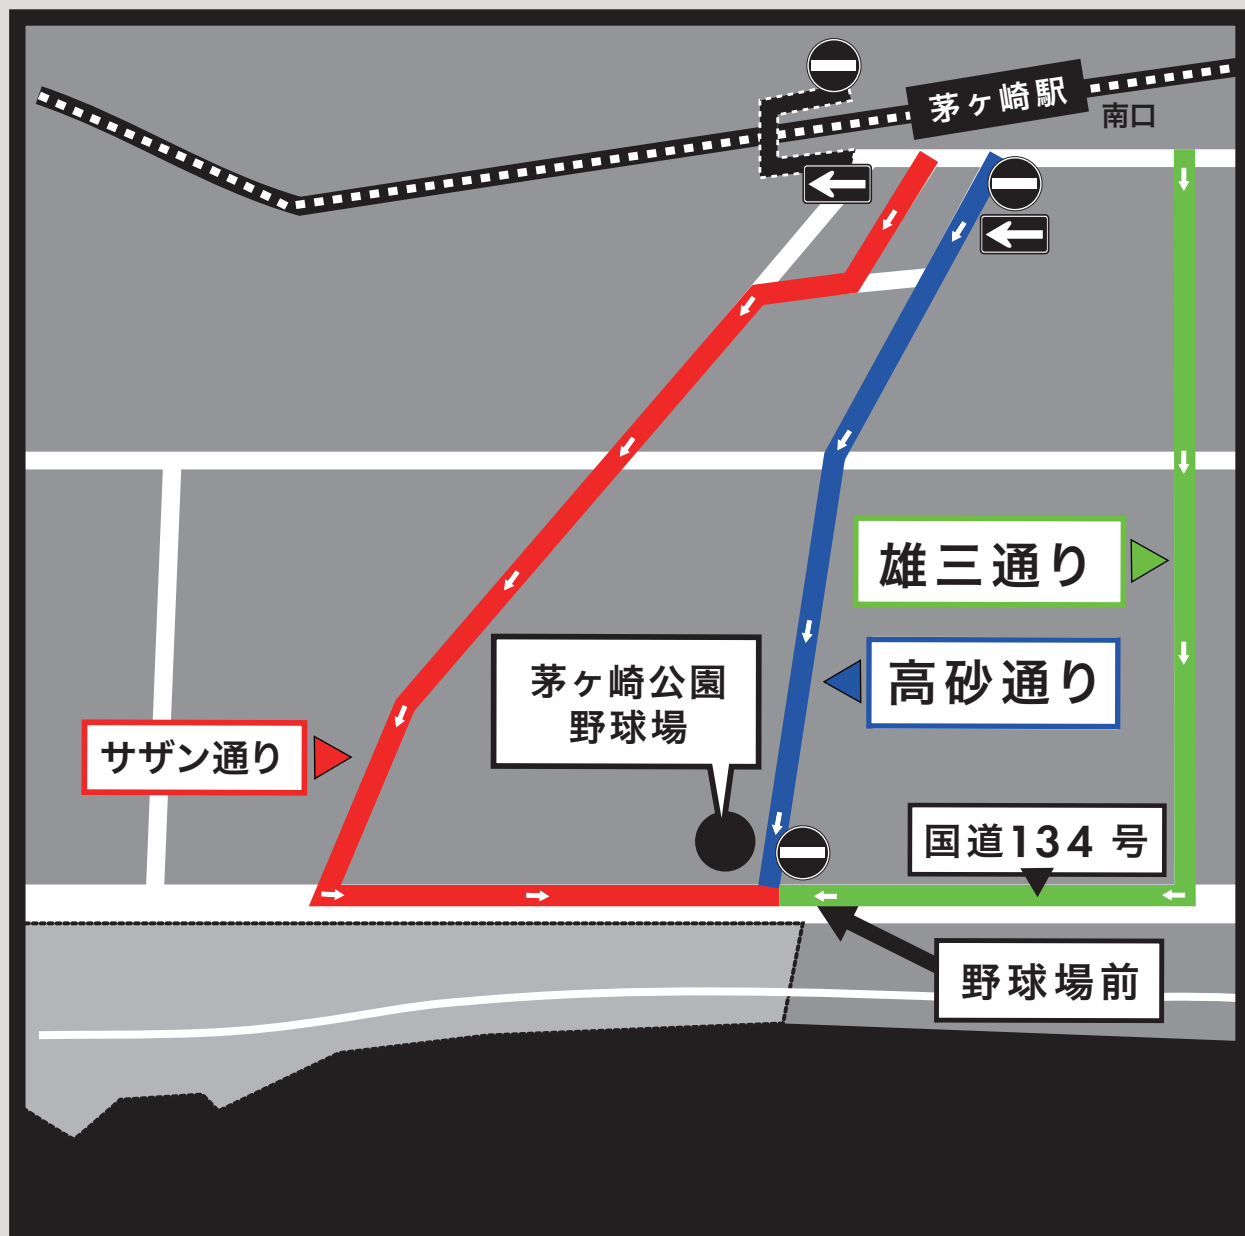

茅ヶ崎駅～会場まで分散来場のお願い

道路の混雑緩和のため、ご自身の電子チケットに表示される管理番号に該当する通りからご来場ください。
 開演直前は入場口が大変混雑します。時間に余裕を持ってお早めにご来場くださいますよう、ご協力をよろしくお願いいたします。

■ 高砂通りからご来場

管理番号

| | |
|-------------|-------------|
| A 1001～8100 | N 1001～8100 |
| B 1001～4100 | P 1001～4100 |
| C 1001～2000 | Q 1001～2000 |
| D 1001～4100 | R 1001～4100 |
| E 1001～2000 | S 5001～6000 |
| J 1001～2000 | V 1001～2000 |
| | X 5001～6000 |

■ サザン通りからご来場

管理番号

| | |
|-------------|-------------|
| E 2001～5500 | J 2001～5500 |
| G 1001～2000 | L 1001～2000 |

■ 雄三通りからご来場

管理番号

| | |
|-------------|-------------|
| E 5501～8100 | K 1001～4100 |
| F 1001～4100 | M 1001～4100 |
| H 1001～4100 | W 5001～6000 |
| J 5501～8100 | Y 5001～6000 |